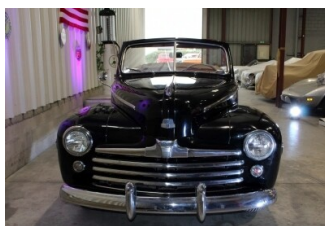

**FORD SUPER DELUXE 1948 - 63 000 €**  
**Très bon état**

DESCRIPTION

Ford SUPER DELUXE  
239 CI -DECAPOTABLE  
FLATHEAD  
SELLERIE TISSU ET CUIR

INFORMATIONS

**Type de voiture :** Véhicule  
**Couleur :** Noir  
**Couleur intérieur :** Beige  
**Marque :** Ford  
**Modèle :** DELUXE  
**Norme Euro :**  
**Type Carburant :** Essence